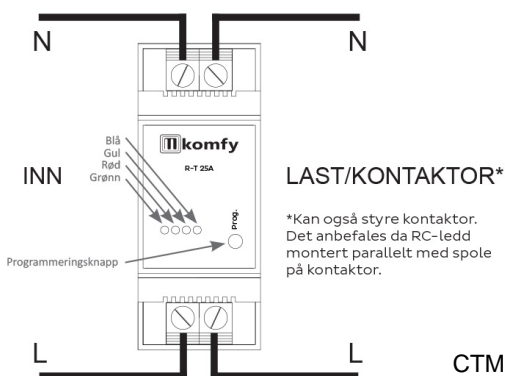

Produkt: Komfyrvakt mKomfy Infinity RT Hvit
El.nr.: 6254363

Beskrivelse

Komfyrvakt er et sikkerhetsprodukt som overvåker platetoppen/komfyren. Den har en todelt sikkerhetsfunksjon: Timerfunksjon og vakt for overtemperatur. I tillegg har mKomfy tampersikring som forhindrer bruk hvis sensor fjernes.

mKomfy R-T er beregnet for tavlemontering og består av to moduler; én komfyrvaktsensor (som monteres på vegg eller i ventilator/ hette) og ét relé som monteres i tavle/fordelingsskap. Disse snakker sammen trådløst, og kommer unikt parett fra fabrikk.

Reléet kan også styre kontaktor, da anbefales RC-ledd montert parallelt med kontaktorspole.

mKomfy Infinity-sensor kan monteres på vegg eller i hette/ventilator 45-120 cm over platetopp.

Teknisk

Sensor

Batteri: CR123A
Batterilevetid: Inntil 6 år
RF: 868.100 MHz +5 dBm
Type komfyrvakt: Klasse B

Relé

Spenning: 230 VAC +10/-20%
Maks last: 25A
RF: 868.100 Mhz / +5 dBm
Dimensjoner: 2-modul

Koblingskjema

CTM Lyng AS, Verkstedveien 19, 7125 Vanvikan
Tlf: 74 85 55 10 Epost: mail@ctmlyng.no Internett: www.ctmlyng.no
Org.nr.: NO 936 285 244 MVA